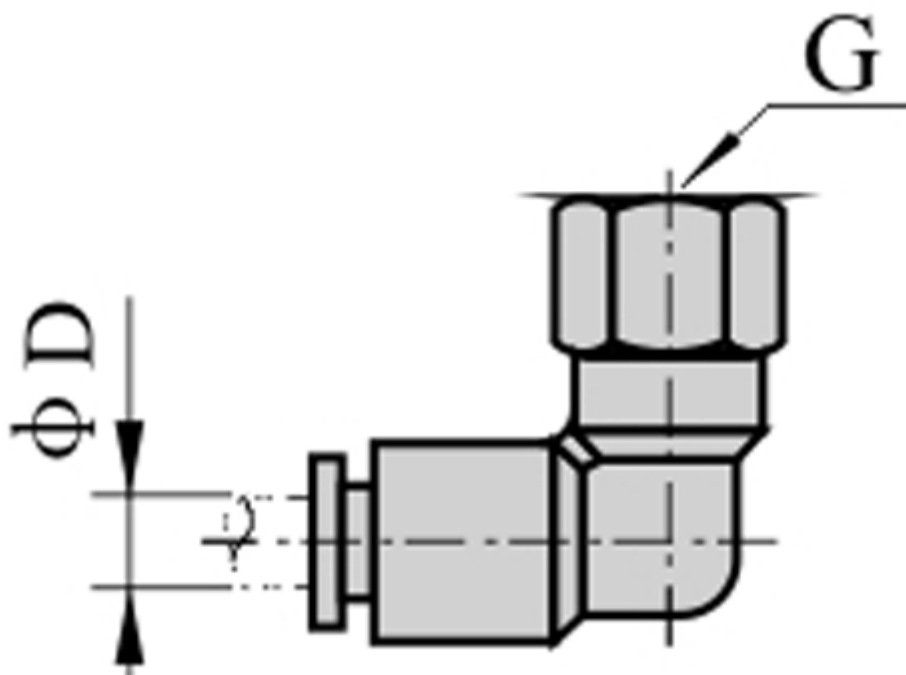

Varenummer: 58EPLF804

Beskrivelse: Fitting EPLF804 vinkel med mufte  
gevind 1/2", slangediameter 8

## Mål

D = 8

Gevind = 1/2"